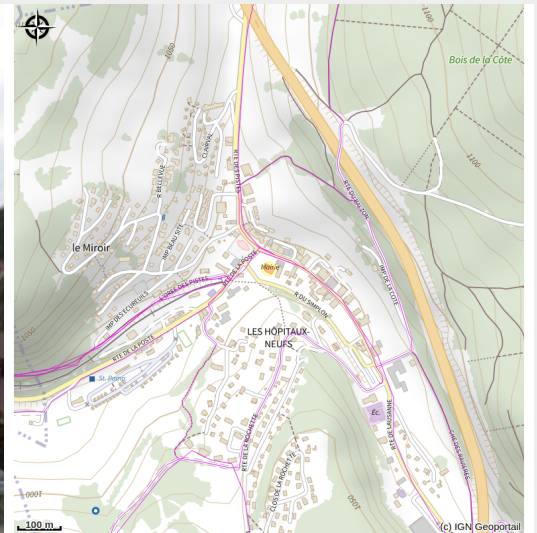

# Métabief - Hôpitaux-Neufs

Lacs et montagnes du Haut Doubs

Attribution : Office de tourisme Métabief (OT Métabief)

*Métabief is the active version of the mountain. Come and fill up on thrilling sensations regardless of the season on the slopes of the Mont d'Or.*