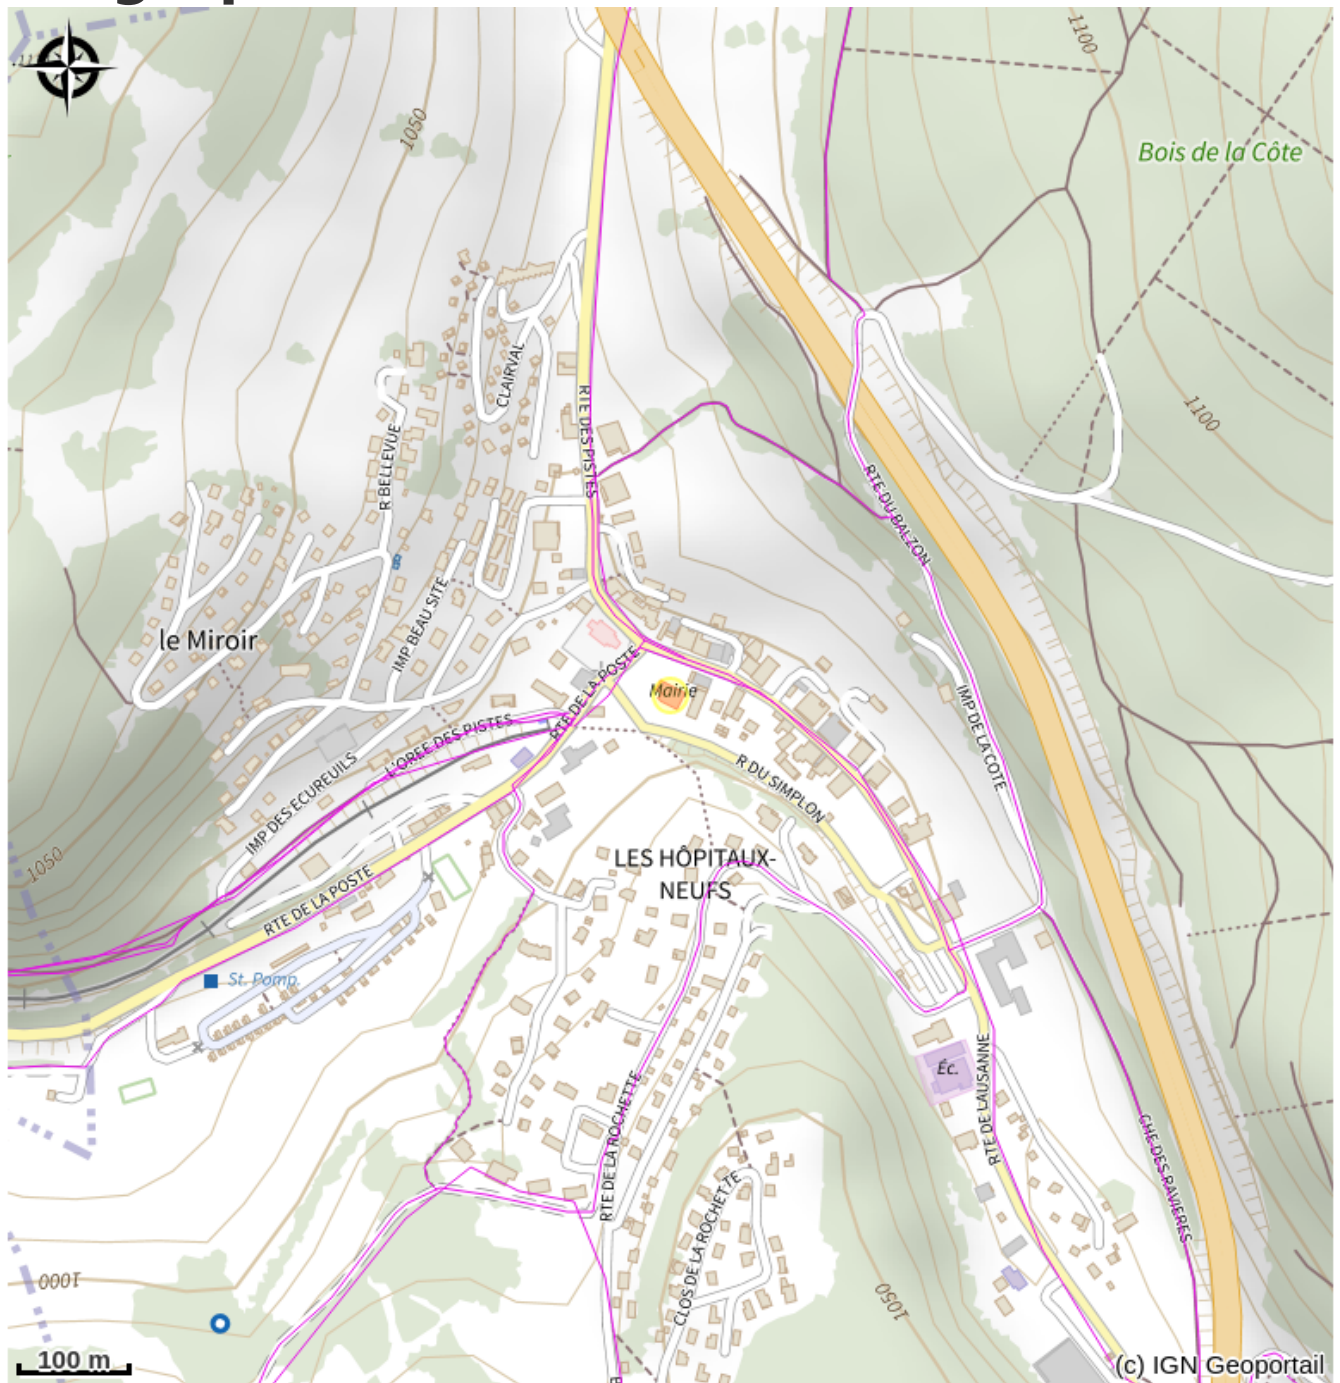

Geographical location