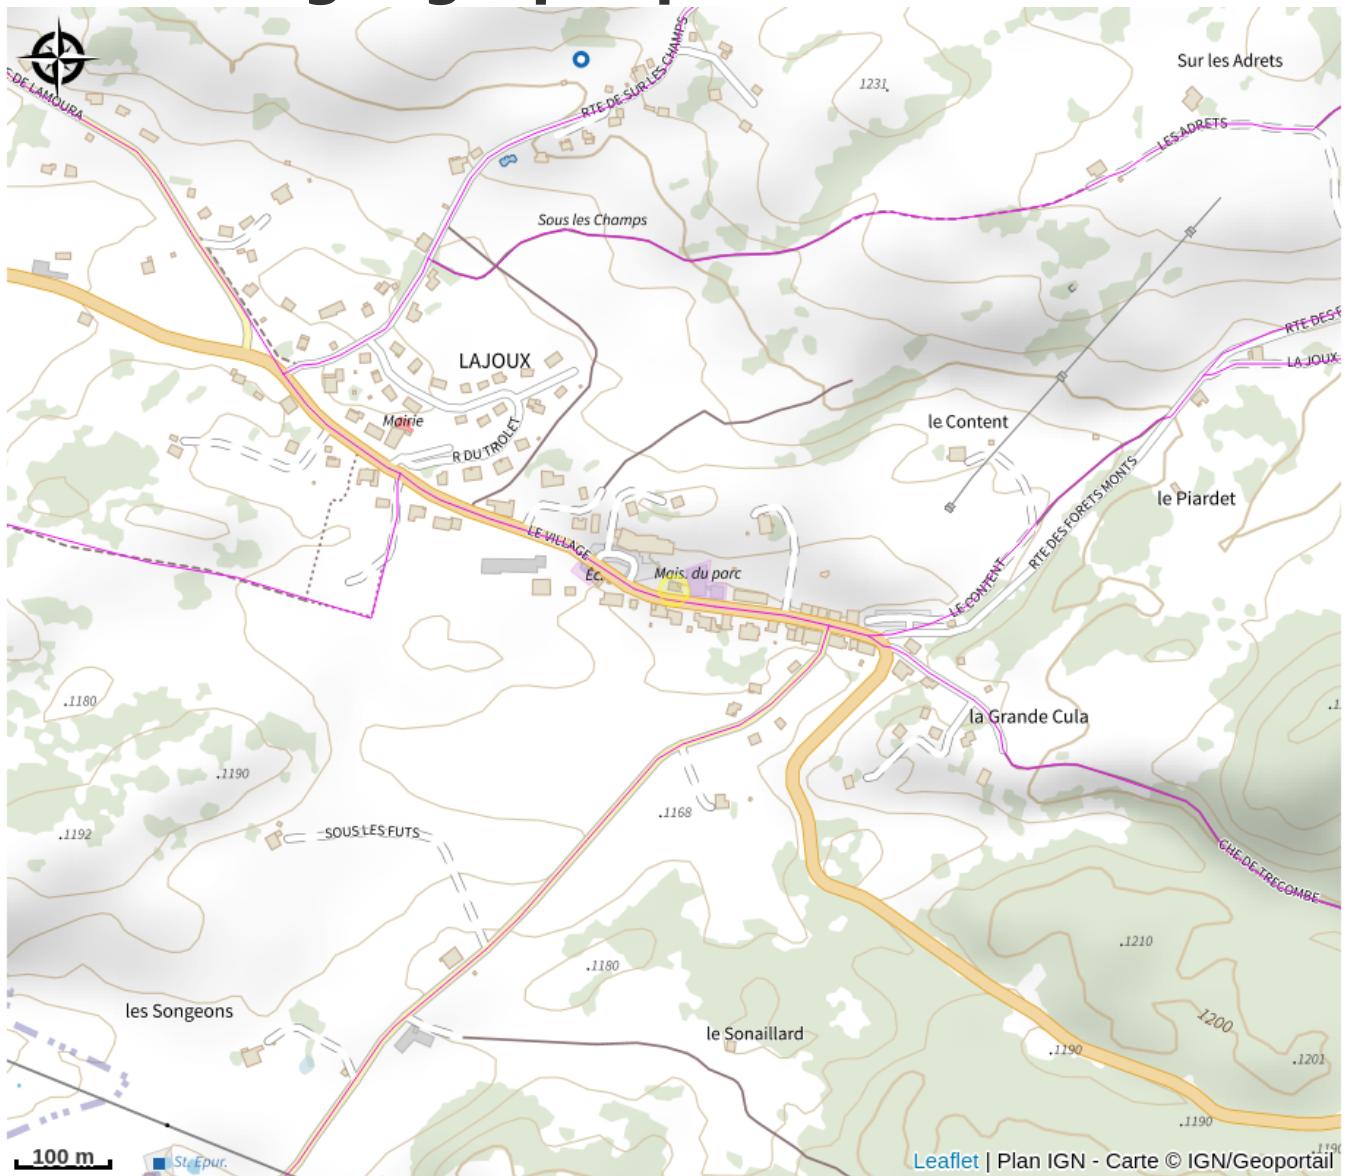

Situation géographique