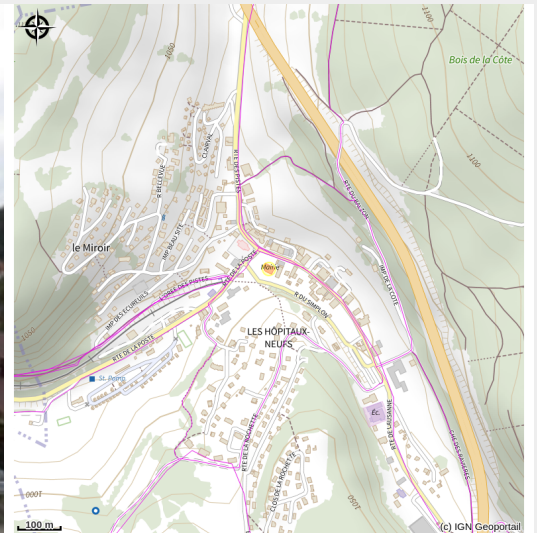

Métabief - Hôpitaux-Neufs

Lacs et montagnes du Haut Doubs

Crédit photo : Office de tourisme Métabief (OT Métabief)

Métabief c'est la Montagne version active ! Venez faire le plein de sensations en toute saison sur les pentes du Mont d'Or.

Infos pratiques

Categorie : Services

Type : Office du tourisme

Description

Rando, VTT, parcours aventures, balades à cheval, parapente... vous trouverez forcément une activité qui vous plaira !

Situation géographique