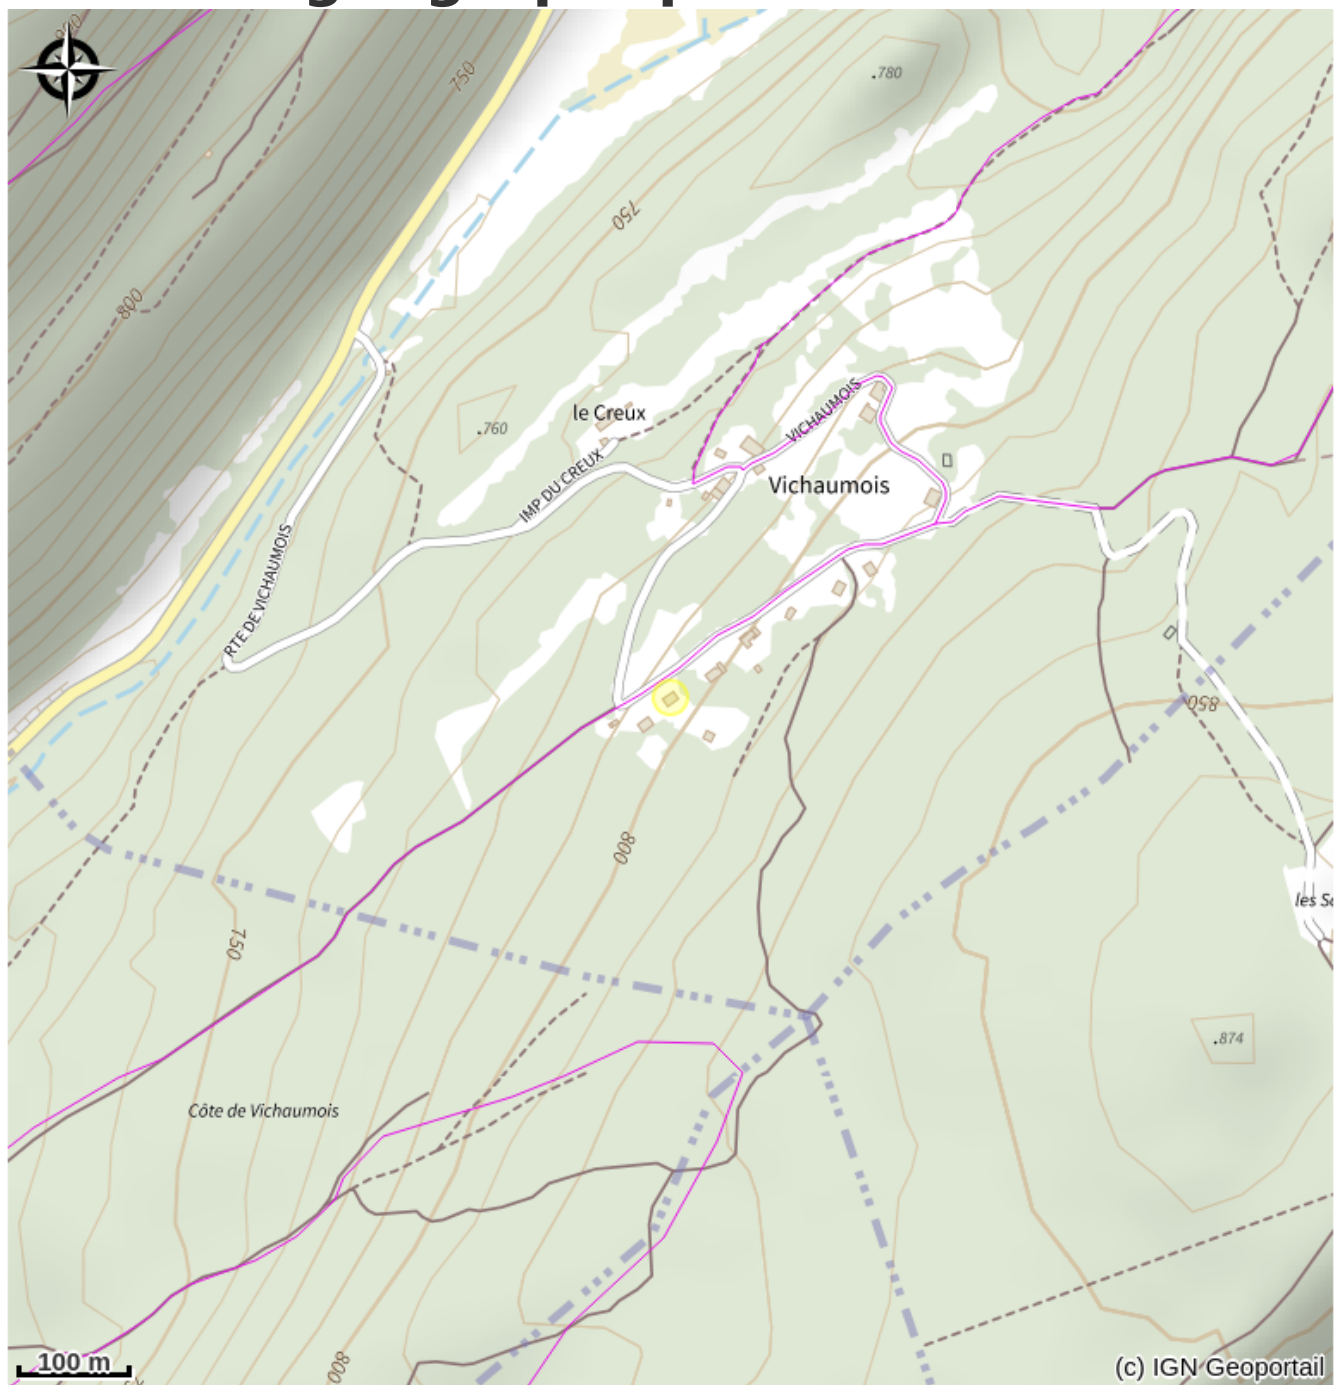

# La Césarine

Haut-Jura Saint-Claude

Crédit photo : La\_Césarine (MEURGEY)

*Venez séjourner dans une ferme vieille  
de deux siècles !*

# Description

Le gîte La Césarine est une ferme traditionnelle du Haut-Jura qui date de 1810, c'était un atelier de tournage. Vous profiterez d'un large espace arboré et fleuri, situé dans un environnement très calme (hameau de Vichaumois), ce gîte restauré dans le respect du bâti ancien avec des matériaux naturels, offre un cadre de vie préservé et authentique.

En termes d'offre de découverte et de loisirs nature : le gîte bénéficie de sa proximité avec Saint-Claude et Moirans-en-Montagne et avec Ravilloles. Il est situé le long de l'itinéraire GR9 (tronçon St-Amour-Mijoux) et sur le sentier PR de la Combe d'Angelon. En hiver, les sites des Crozets et de Prénovel vous permettent la pratique des activités neige sans nécessiter de longs déplacements.

# Situation géographique