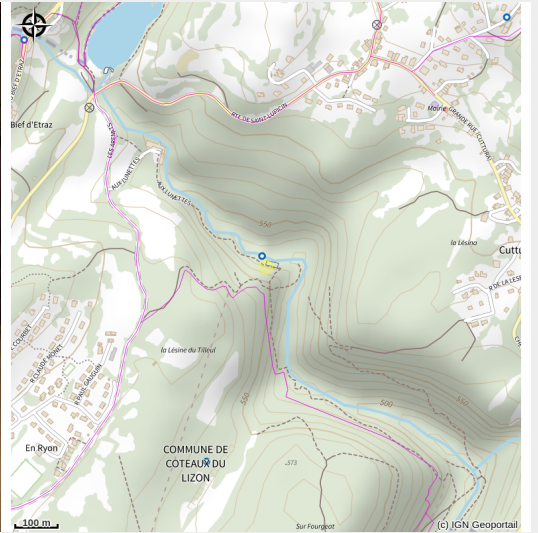

La danse des abeilles

Haut-Jura Saint-Claude

Crédit photo : (F.BAUERCAUNEILLE)

La danse des abeilles

Infos pratiques

Categorie : Valeurs Parc

Type : Produits agricoles

Catégories : Miel et produits de la ruche

Situation géographique

Toutes les infos pratiques

Informations pratiques

Vente au marché de Saint-Claude (samedi matin)

Vente directe "aux Lunettes" - 39170 Côteaux du Lizon. Appeler avant de préférence

Vente dans les centres touristiques Revendeurs locaux : Proxi de Lamoura, des Moussières et de Saint Lupicin