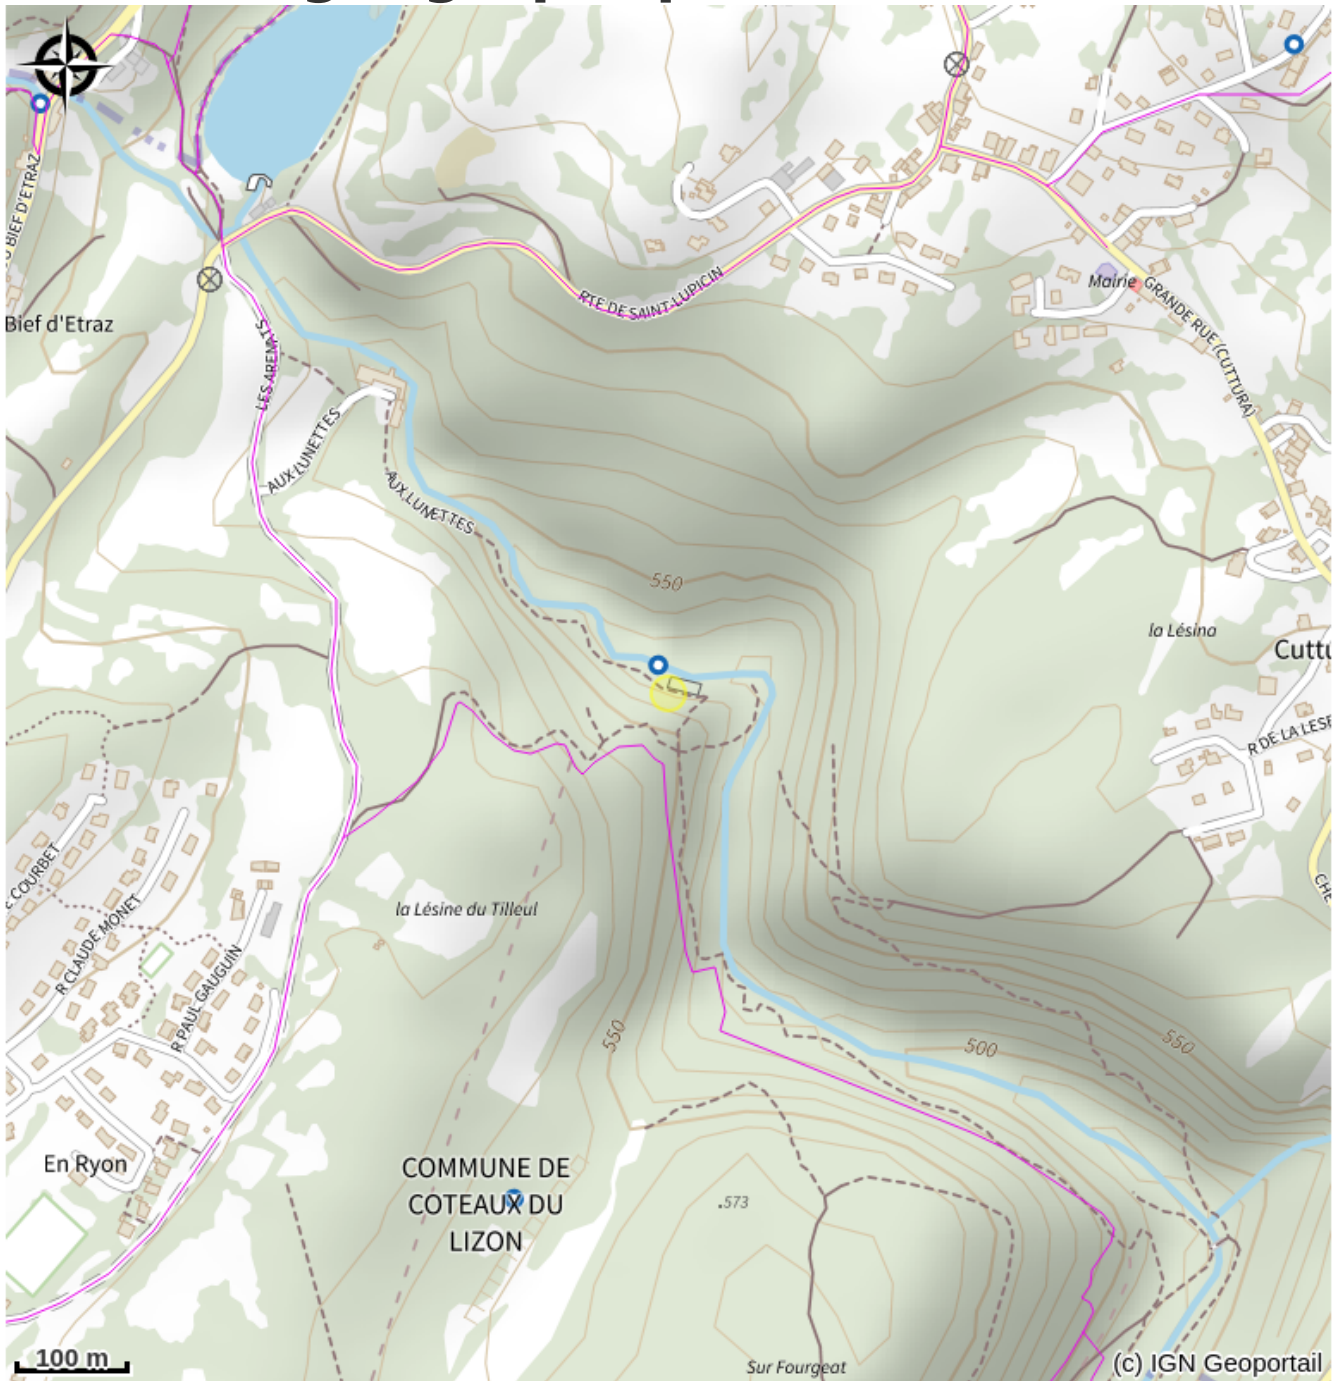

La danse des abeilles

Haut-Jura Saint-Claude

Crédit photo : (F.BAUERCAUNEILLE)

La danse des abeilles

Infos pratiques

Categorie : Valeurs Parc

Type : Produits agricoles

Catégories : Miel et produits de la ruche

Situation géographique

Toutes les infos pratiques

Informations pratiques

Vente au marché de Saint-Claude (samedi matin)

Vente directe "aux Lunettes" - 39170 Côteaux du Lizon. Appeler avant de préférence

Vente dans les centres touristiques Revendeurs locaux : Proxi de Lamoura, des Moussières et de Saint Lupicin