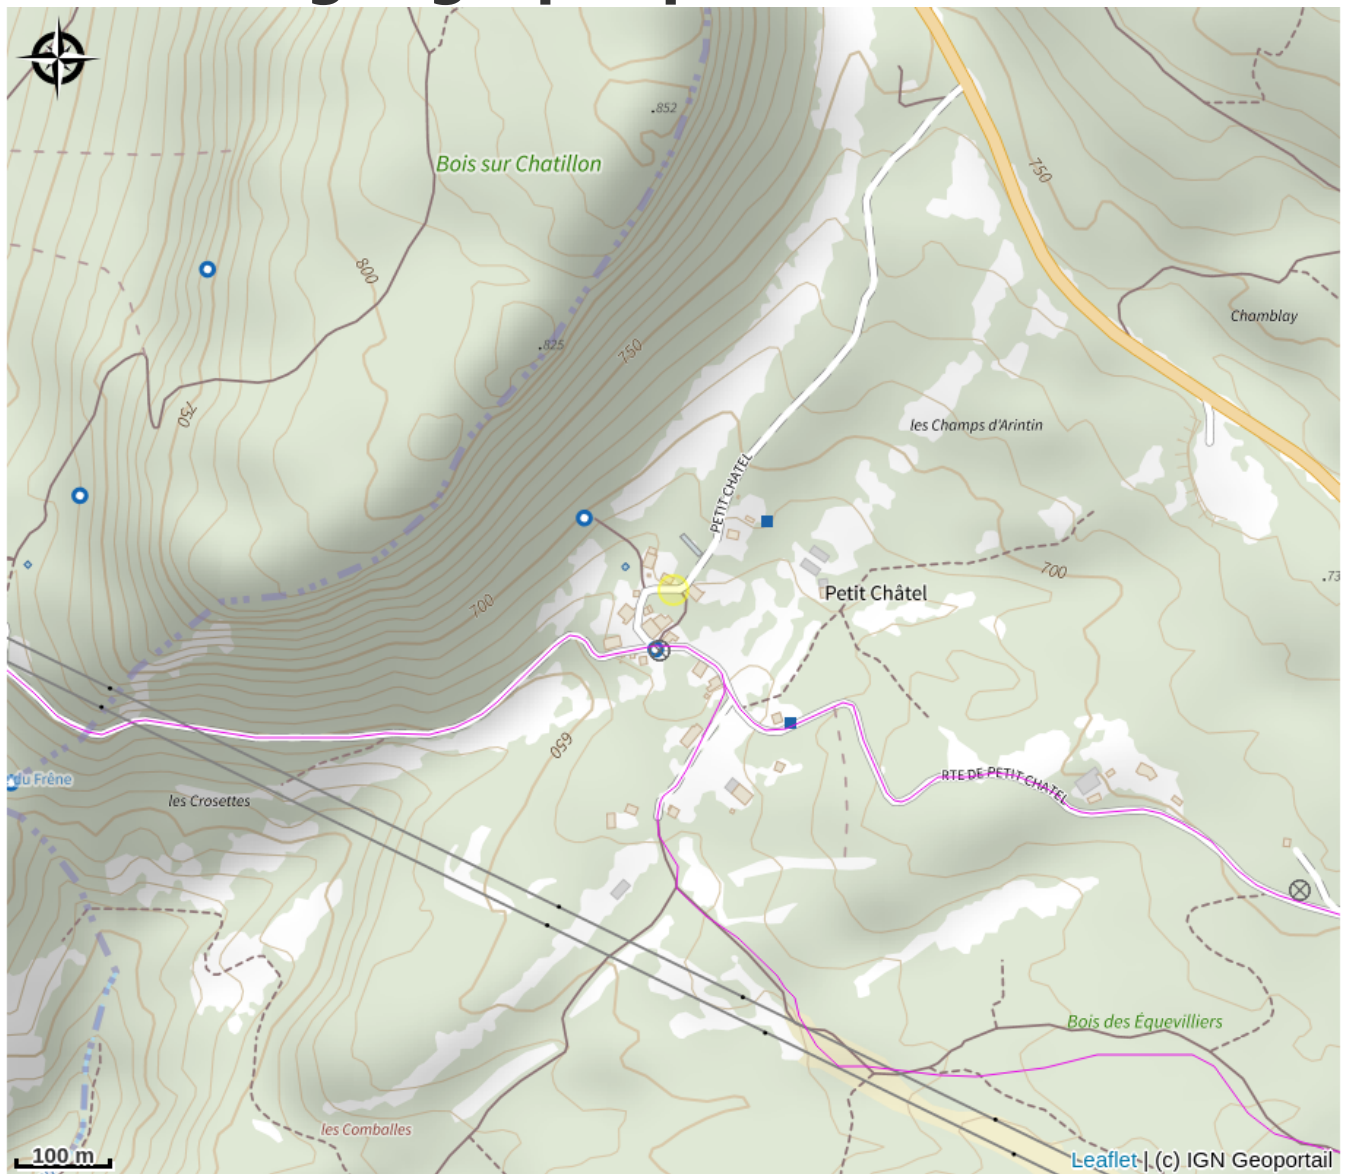

Pépinières d'altitude et paysages

Haut-Jura Saint-Claude

Crédit photo : Clapotis et libellules (F. BAUERCAUNEILLE)

Pépinières d'altitude et paysages

Infos pratiques

Categorie : Valeurs Parc

Type : Produits agricoles

Situation géographique

Toutes les infos pratiques

Informations pratiques

Lieu de vente : Au printemps et à l'automne : pépinières ouvertes les samedis de 9h00 à 12h00 et de 14h00 à 17h00. La semaine, accueil sur rendez-vous.