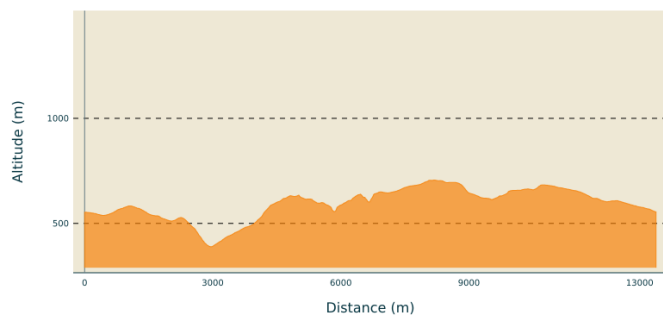

Infos pratiques

Pratique : Trail

Durée : 1 h 30

Longueur : 13.4 km

Dénivelé positif : 590 m

Difficulté : Moyen

Type : Boucle

Thèmes : Faune - Flore, Histoire et Patrimoine, Pastoralisme et Agriculture

Itinéraire

Départ : Lavans-lès-Saint-Claude

Arrivée : Lavans-lès-Saint-Claude

Suivre le circuit trail n° 3, balisage bleu.

1. Au départ du **Parcours de Santé**, suivre à gauche, le balisage trail vers la Pratz, rejoindre un petit col (point de vue sur la grange de la Pratz, en bas à gauche).
2. Poursuivre le circuit, passer sous la ligne électrique, et rejoindre le **PAS DE L'ANE**.
3. Prendre le chemin à gauche direction **Au Pré dessus** puis **Grange de Chaisou, Réservoir** et poursuivre jusqu'à **Saint Romain - Village**.
4. Faire un petit aller/retour jusqu'à la Chapelle Saint Romain et repartir à gauche vers **CHAMPIED**.
5. Revenir en direction de Saint Romain de Roche, traverser la D300 et prendre le sentier à gauche atteindre **La vie folle**.
6. Prendre à droite direction **Le Pin** et revenir au point de départ du **Parcours de Santé** en passant par **La Varesse**.

Sur votre chemin...

Toutes les infos pratiques

Profil altimétrique

Altitude min 389 m
Altitude max 706 m

Accès routier

Depuis Saint-Claude, prendre la D470 en direction de Lons-le-Saunier. Départ au parcours de Santé de Lavans-lès-Saint-Claude.