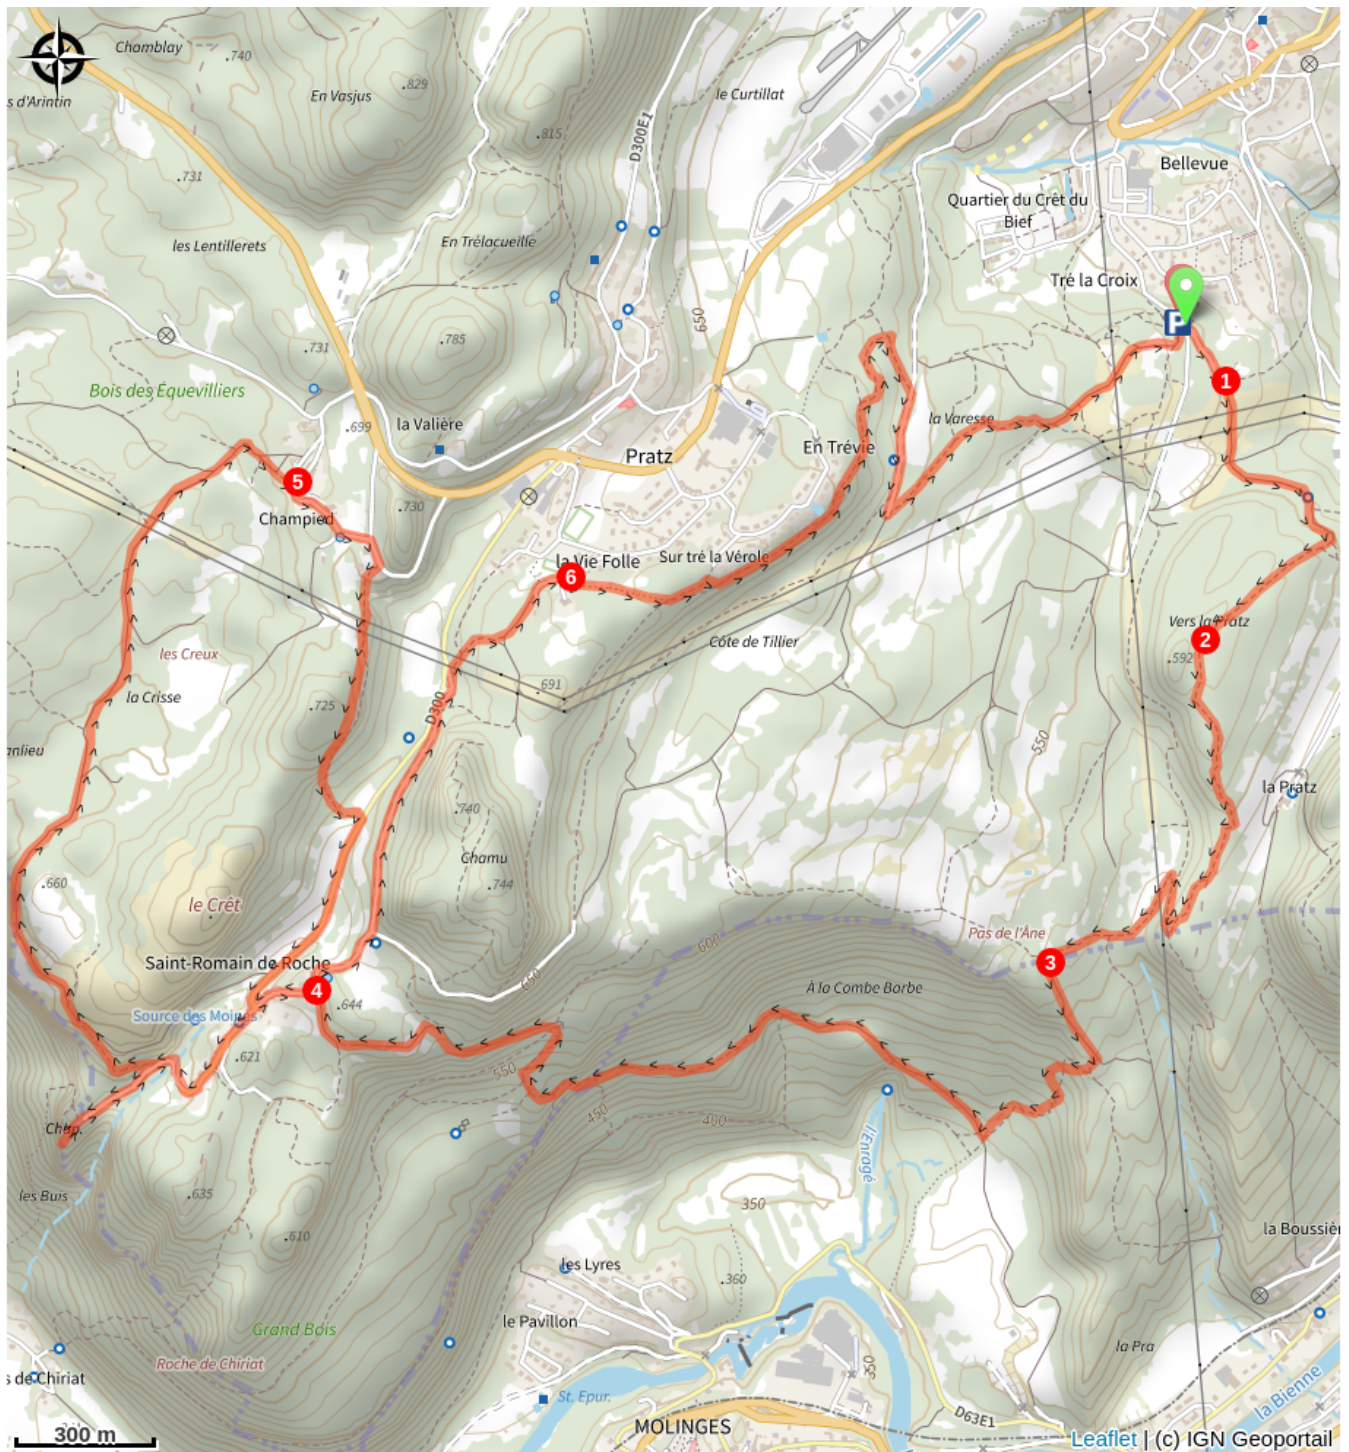

Ce parcours vous amène à la Chapelle Saint Romain, site emblématique du Haut-Jura et héritage des moines bâtisseurs. Prenez le temps d'admirer le point de vue remarquable sur les méandres de la Bienne et les falaises de La Roche Lézan toute proche.

Infos pratiques

Pratique : Trail

Durée : 1 h 30

Longueur : 13.4 km

Dénivelé positif : 590 m

Difficulté : Moyen

Type : Boucle

Thèmes : Faune - Flore, Histoire et Patrimoine, Pastoralisme et Agriculture

Itinéraire

Départ : Lavans-lès-Saint-Claude

Arrivée : Lavans-lès-Saint-Claude

Suivre le circuit trail n° 3, balisage bleu.

1. Au départ du **Parcours de Santé**, suivre à gauche, le balisage trail vers la Pratz, rejoindre un petit col (point de vue sur la grange de la Pratz, en bas à gauche).
2. Poursuivre le circuit, passer sous la ligne électrique, et rejoindre le **PAS DE L'ANE**.
3. Prendre le chemin à gauche direction **Au Pré dessus** puis **Grange de Chaisou, Réservoir** et poursuivre jusqu'à **Saint Romain - Village**.
4. Faire un petit aller/retour jusqu'à la Chapelle Saint Romain et repartir à gauche vers **CHAMPIED**.
5. Revenir en direction de Saint Romain de Roche, traverser la D300 et prendre le sentier à gauche atteindre **La vie folle**.
6. Prendre à droite direction **Le Pin** et revenir au point de départ du **Parcours de Santé** en passant par **La Varesse**.

Sur votre chemin...

Toutes les infos pratiques

Profil altimétrique

Altitude min 389 m
Altitude max 706 m

Accès routier

Depuis Saint-Claude, prendre la D470 en direction de Lons-le-Saunier. Départ au parcours de Santé de Lavans-lès-Saint-Claude.