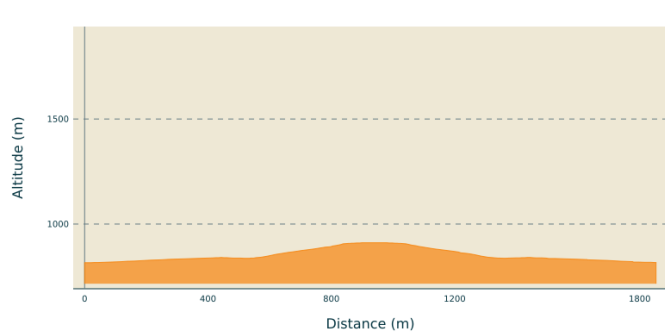

Accès direct au belvédère de la Madone

Arcade Haut-Jura - Morbier

No photo

Infos pratiques

Longueur : 1.9 km

Dénivelé positif : 103 m

Itinéraire

Départ : Morbier
Arrivée : Morbier

Sur votre chemin...

Toutes les infos pratiques

Profil altimétrique

Altitude min 816 m
Altitude max 911 m