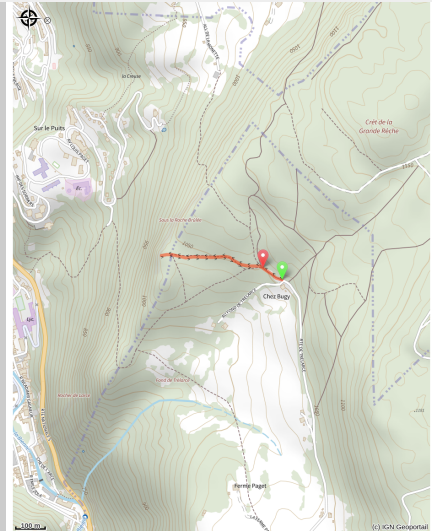

Accès direct au belvédère de la Roche Brûlée

Station des Rousses Haut-Jura - Les Rousses

No photo

Infos pratiques

Longueur : 0.8 km

Dénivelé positif : 13 m

Sur votre chemin...

Toutes les infos pratiques

Profil altimétrique

Altitude min 1041 m
Altitude max 1053 m