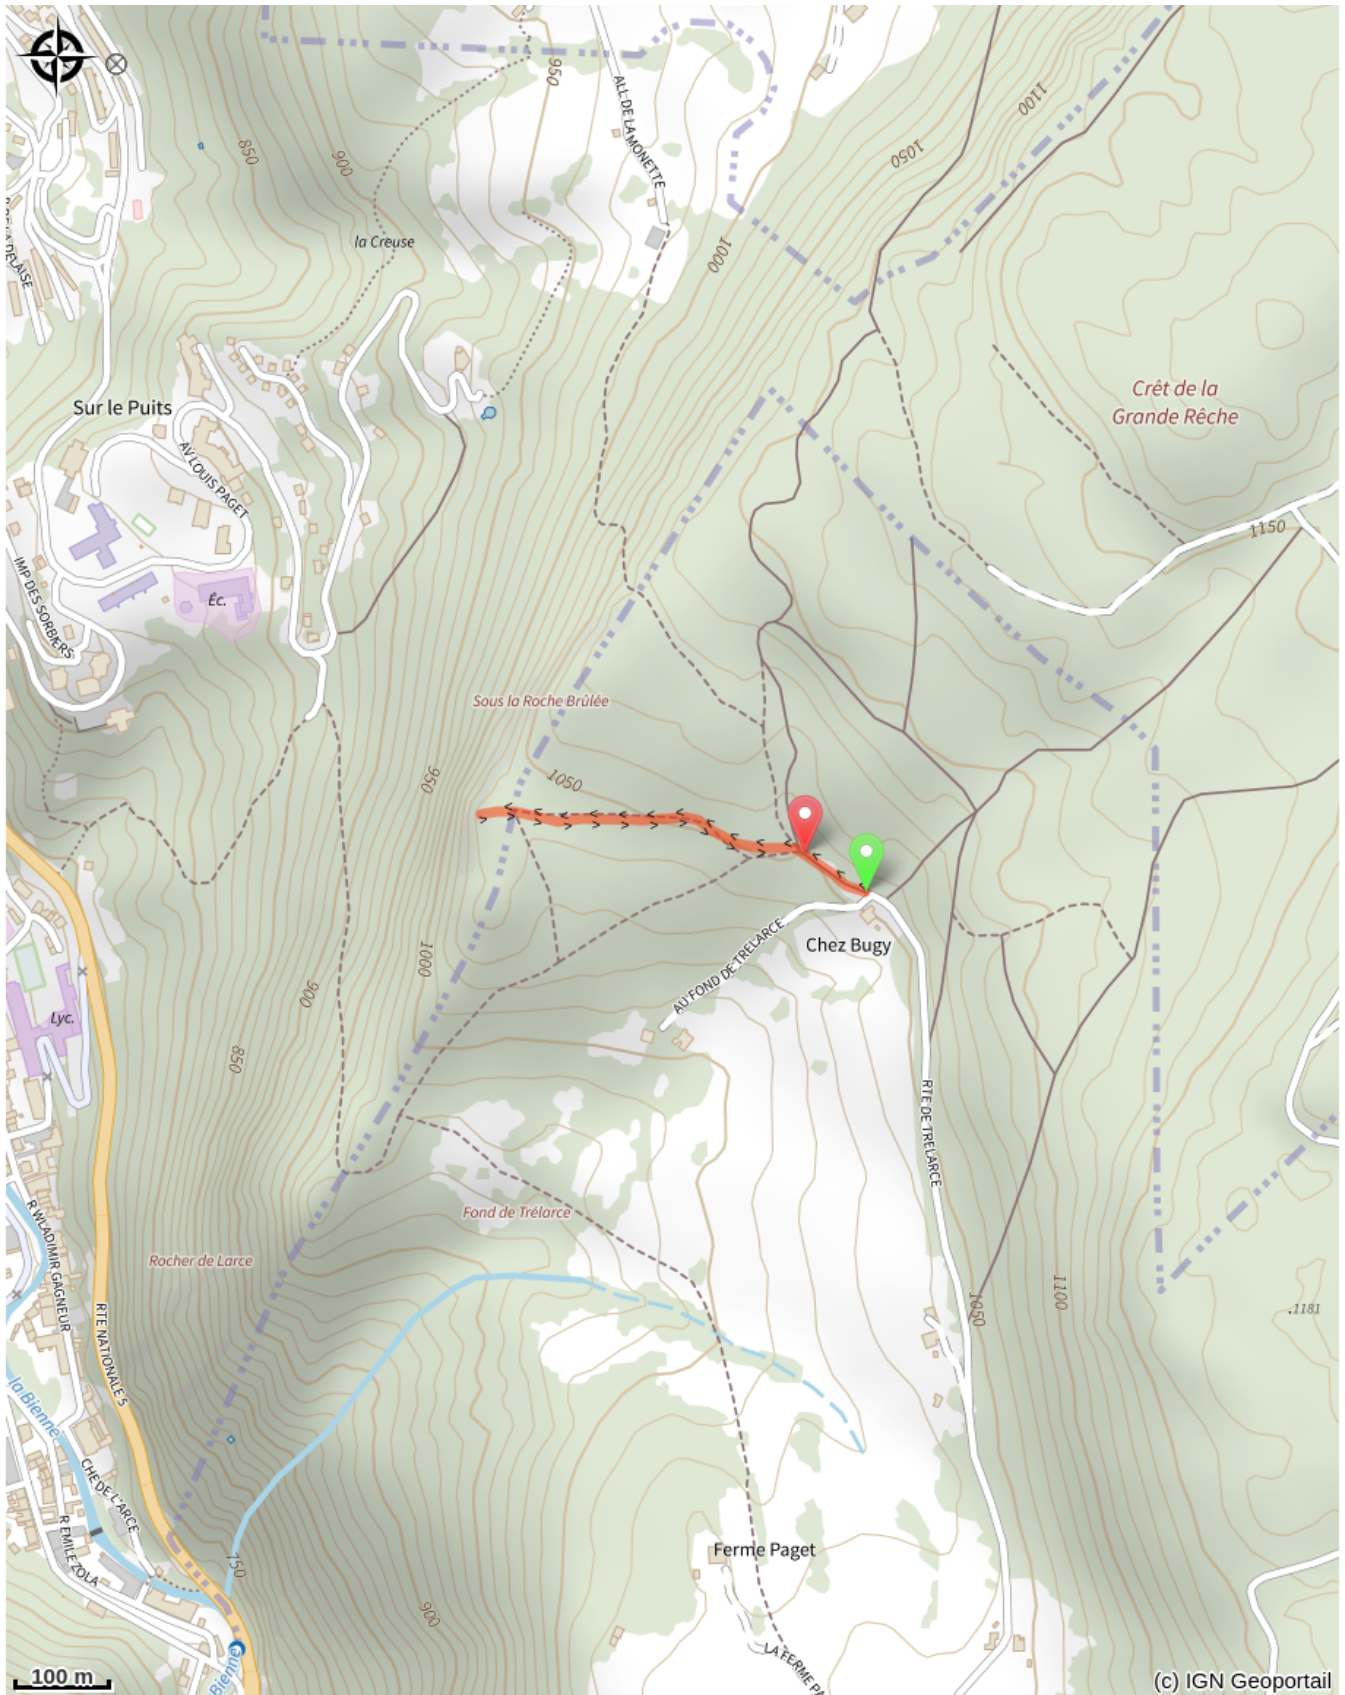

Accès direct au belvédère de la Roche Brûlée

Station des Rousses Haut-Jura - Les Rousses

No photo

Infos pratiques

Longueur : 0.8 km

Dénivelé positif : 13 m

Sur votre chemin...

Toutes les infos pratiques

Profil altimétrique

Altitude min 1041 m
Altitude max 1053 m