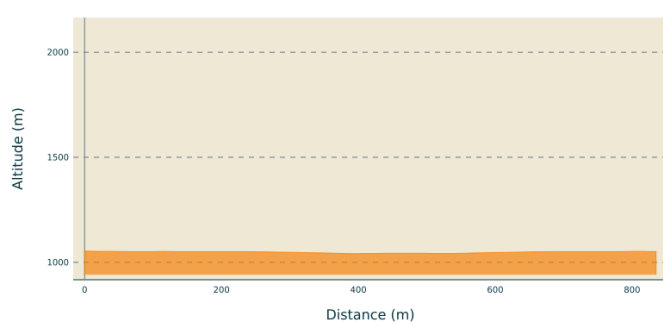

Accès direct au belvédère de la Roche Brûlée

Station des Rousses Haut-Jura - Les Rousses

No photo

Infos pratiques

Longueur : 0.8 km

Dénivelé positif : 13 m

Sur votre chemin...

Toutes les infos pratiques

Profil altimétrique

Altitude min 1041 m
Altitude max 1053 m