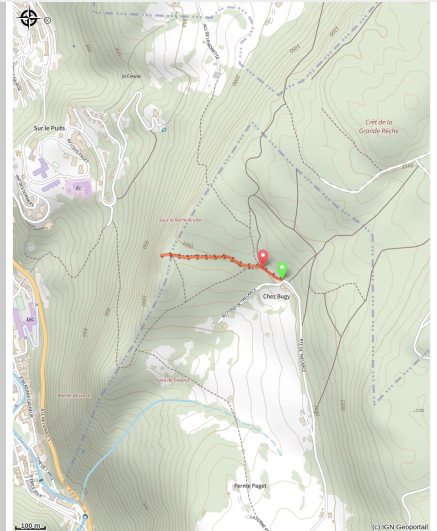

Accès direct au belvédère de la Roche Brûlée

Station des Rousses Haut-Jura - Les Rousses

No photo

Infos pratiques

Longueur : 0.8 km

Dénivelé positif : 13 m

Sur votre chemin...

Toutes les infos pratiques

Profil altimétrique