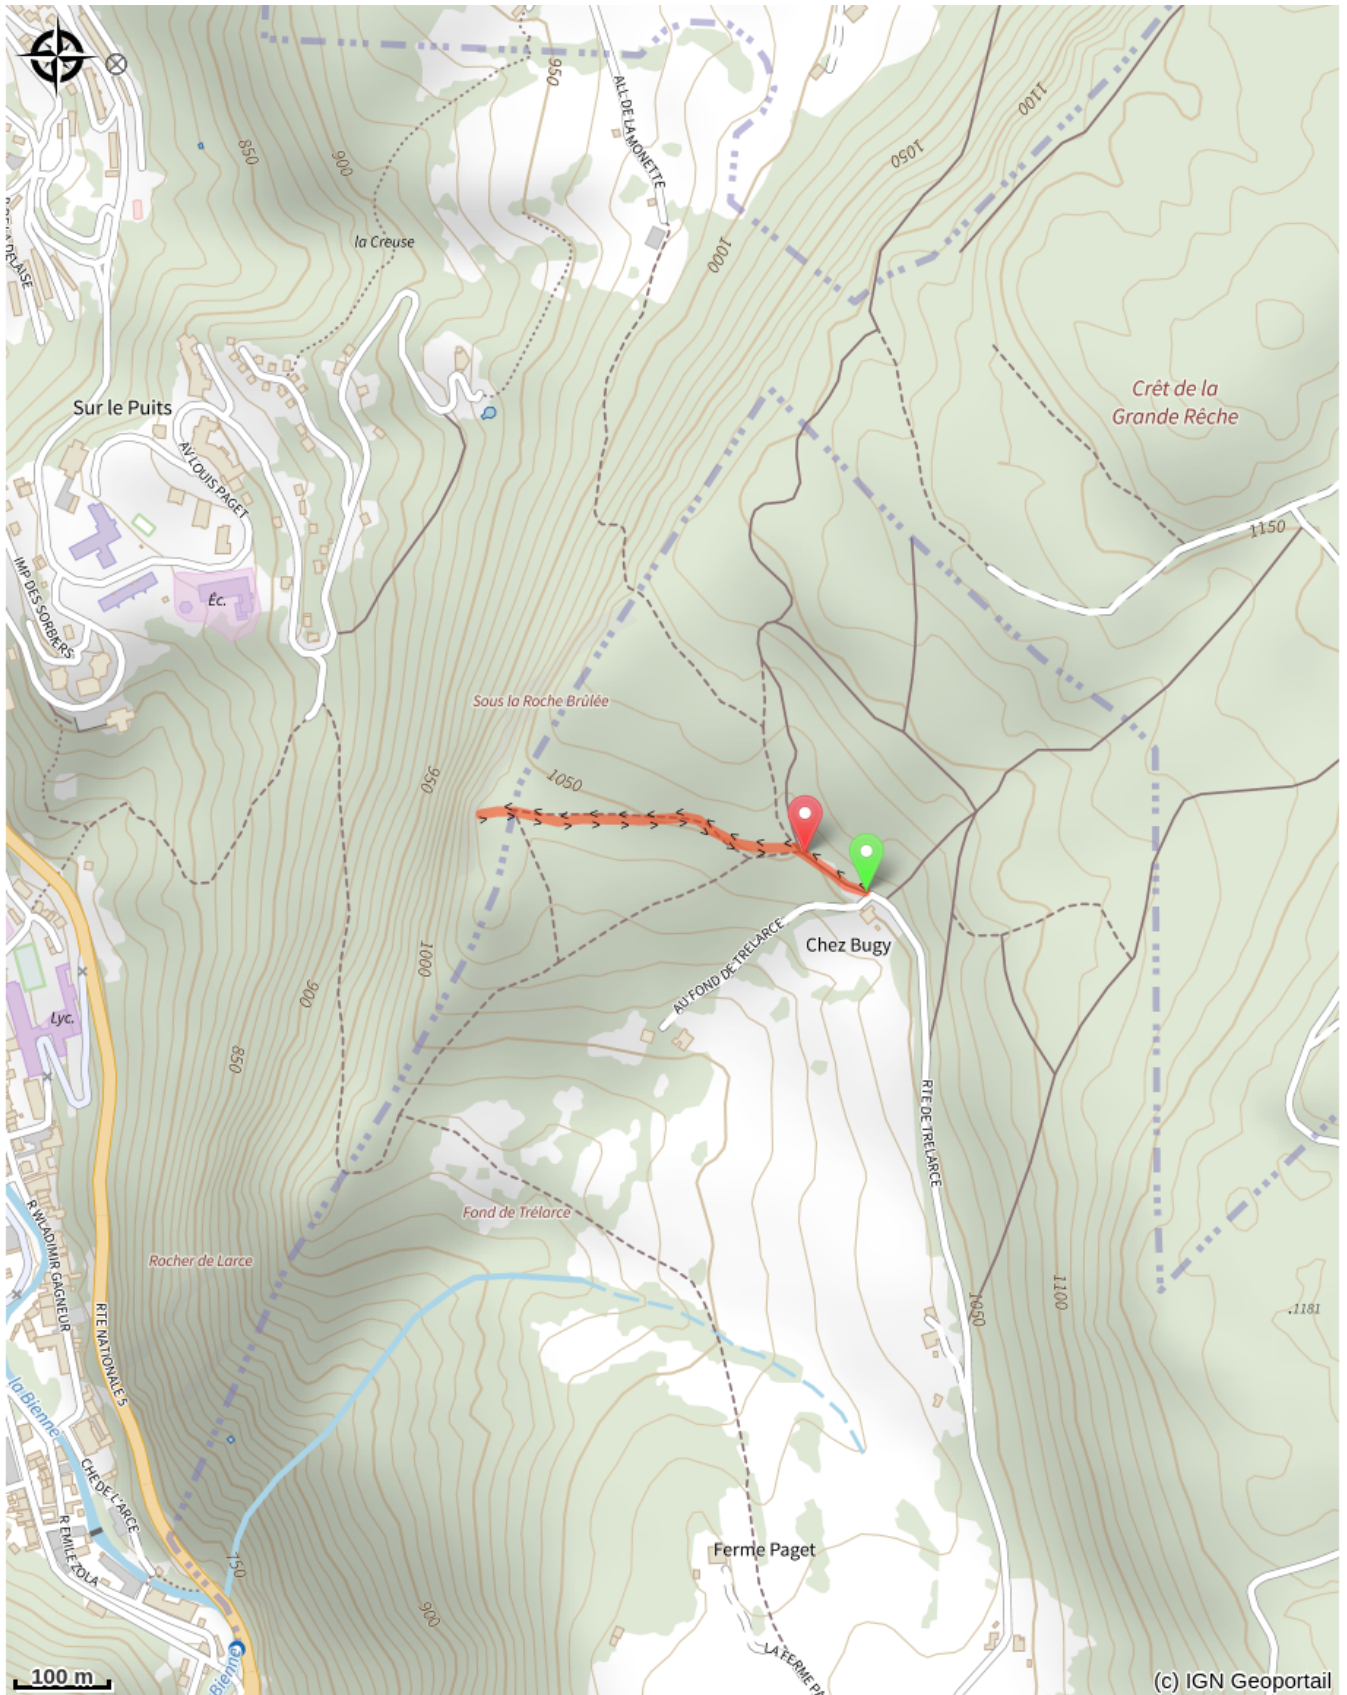

Accès direct au belvédère de la Roche Brûlée

Station des Rousses Haut-Jura - Les Rousses

No photo

Infos pratiques

Longueur : 0.8 km

Dénivelé positif : 13 m

Sur votre chemin...

Toutes les infos pratiques

Profil altimétrique