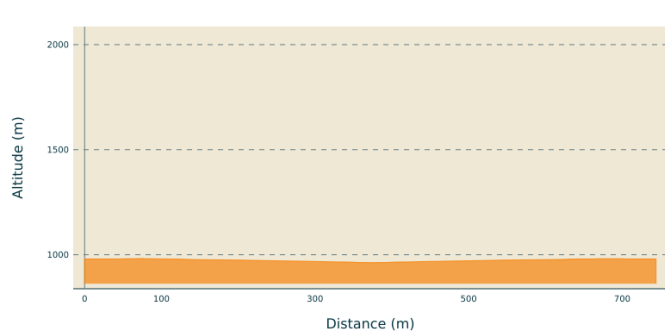

Accès direct au belvédère du Bévét

Arcade Haut-Jura - Hauts De Bienne

No photo

Infos pratiques

Longueur : 0.7 km

Dénivelé positif : 22 m

Sur votre chemin...

Toutes les infos pratiques

Profil altimétrique

Altitude min 962 m
Altitude max 982 m