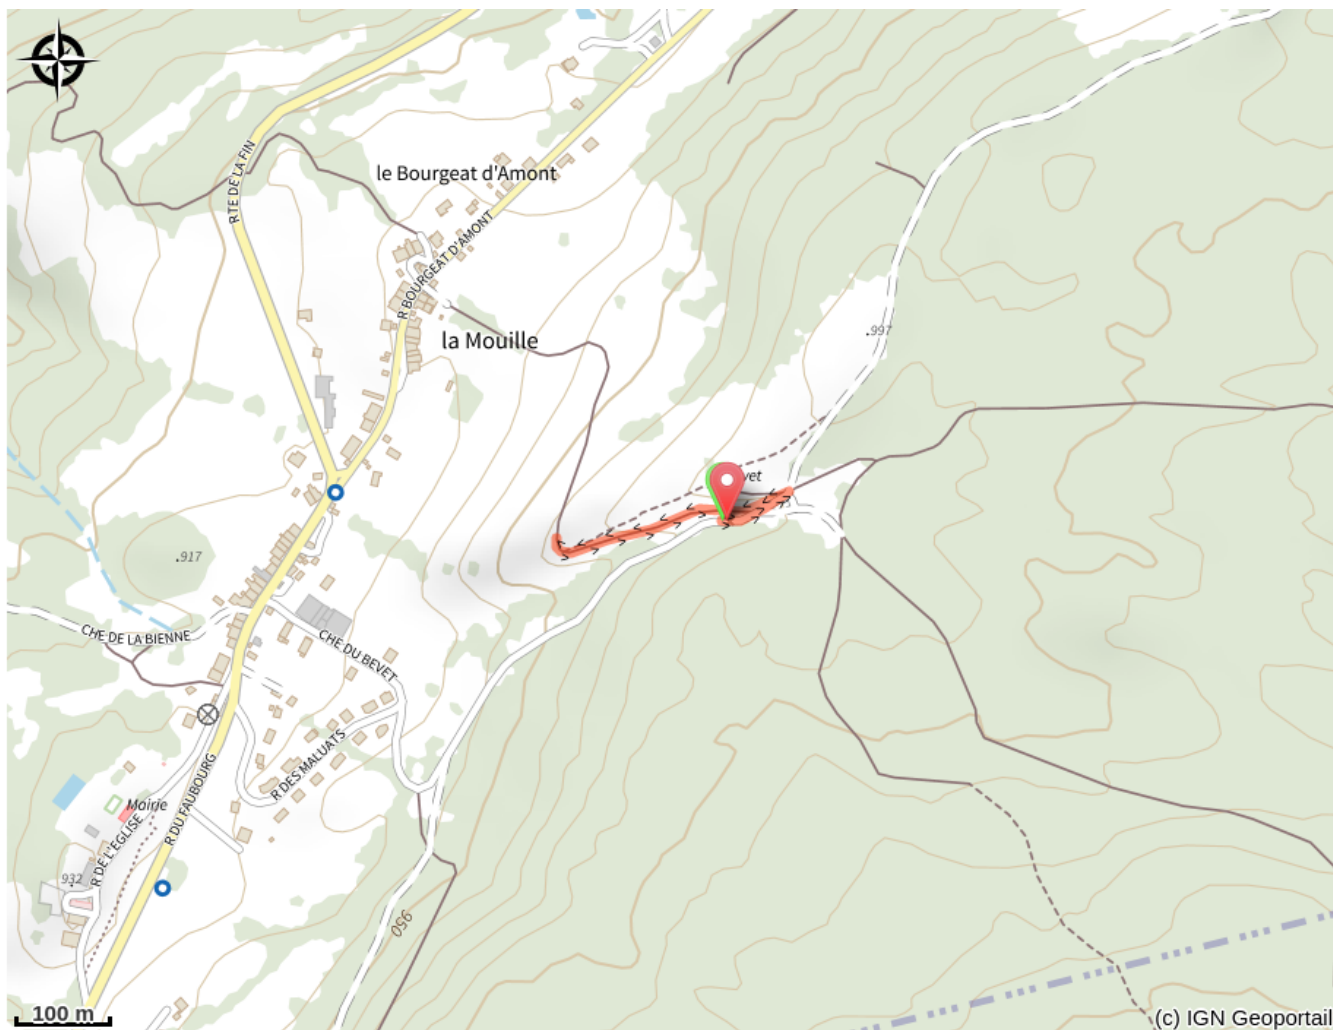

Accès direct au belvédère du Bévét

Arcade Haut-Jura - Hauts De Bienne

No photo

Infos pratiques

Longueur : 0.7 km

Dénivelé positif : 22 m

Sur votre chemin...

Toutes les infos pratiques

Profil altimétrique

Altitude min 962 m
Altitude max 982 m