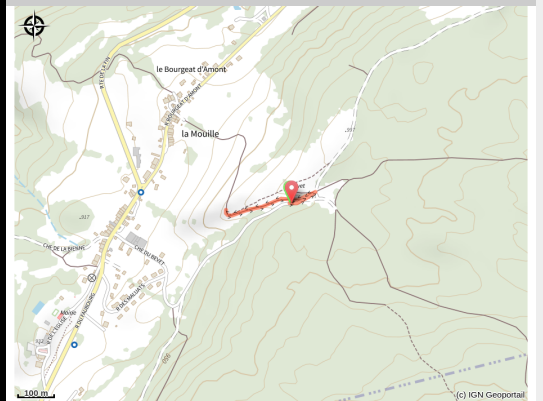

Accès direct au belvédère du Bévét

Arcade Haut-Jura - Hauts De Bienne

No photo

Infos pratiques

Longueur : 0.7 km

Dénivelé positif : 22 m

Sur votre chemin...

Toutes les infos pratiques

Profil altimétrique

Altitude min 962 m
Altitude max 982 m