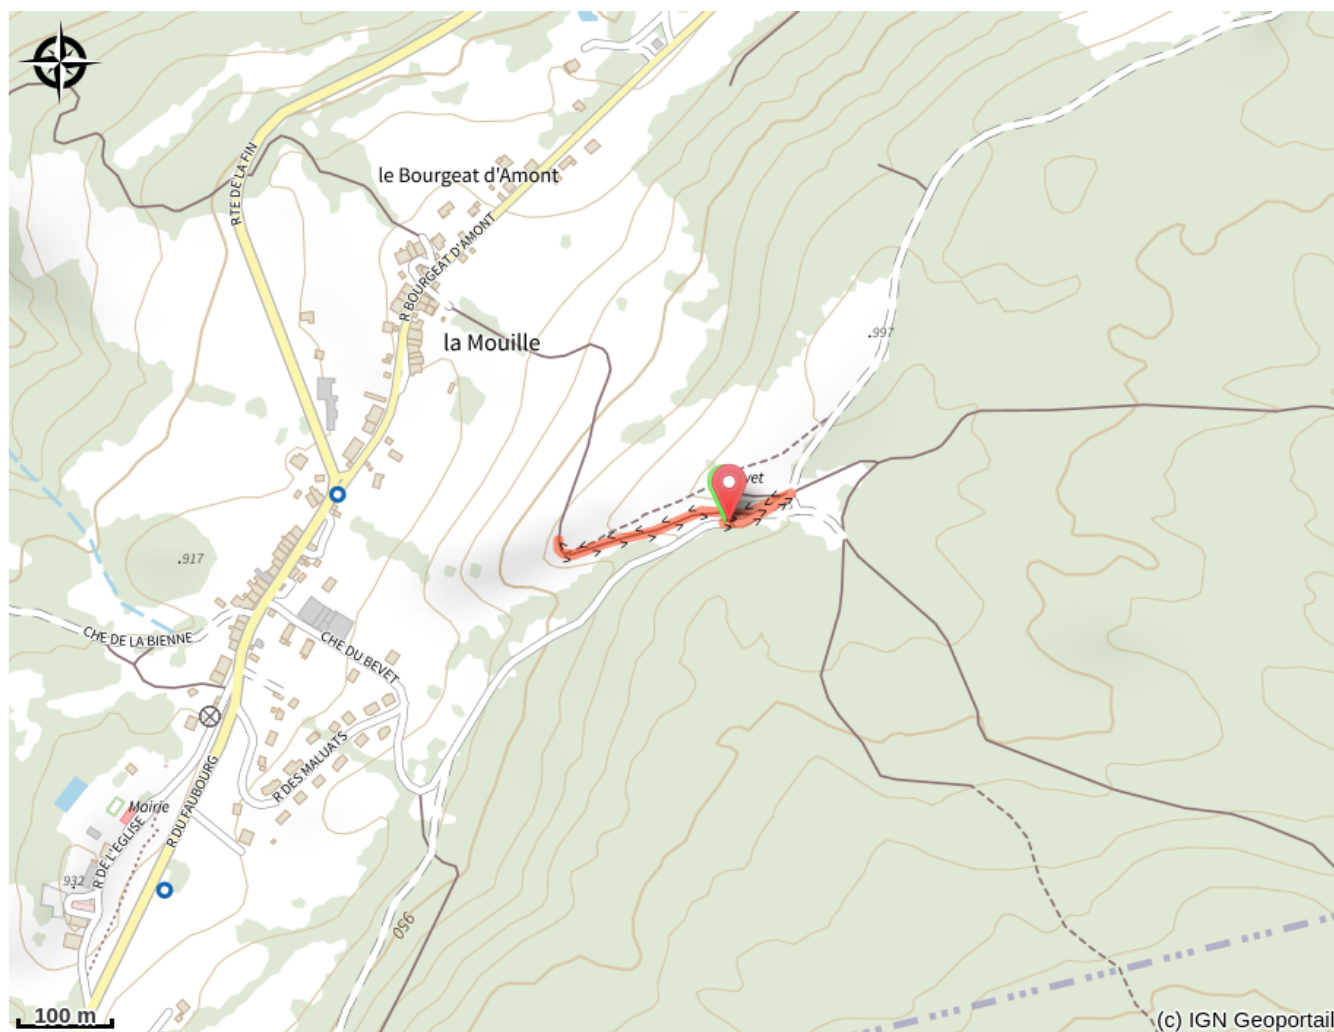

Accès direct au belvédère du Bévet

Arcade Haut-Jura - Hauts De Bienne

No photo

Infos pratiques

Longueur : 0.7 km

Dénivelé positif : 22 m

Sur votre chemin...

Toutes les infos pratiques

Profil altimétrique

Altitude min 962 m
Altitude max 982 m