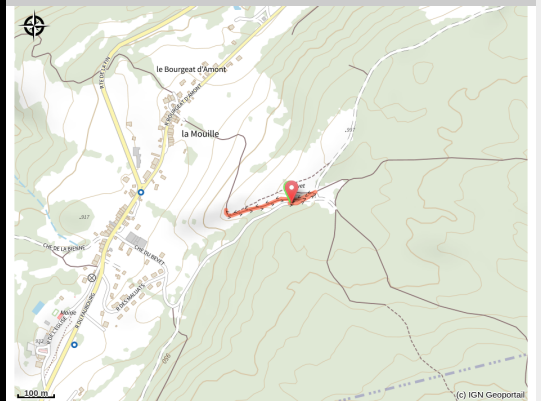

Accès direct au belvédère du Bévet

Arcade Haut-Jura - Hauts De Bienne

No photo

Infos pratiques

Longueur : 0.7 km

Dénivelé positif : 22 m

Sur votre chemin...

Toutes les infos pratiques

Profil altimétrique

Altitude min 962 m
Altitude max 982 m