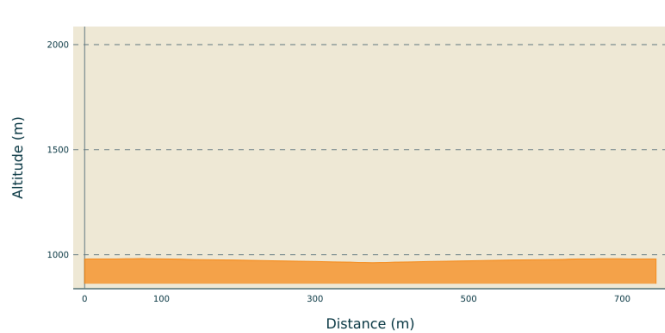

Accès direct au belvédère du Bévet

Arcade Haut-Jura - Hauts De Bienne

No photo

Infos pratiques

Longueur : 0.7 km

Dénivelé positif : 22 m

Sur votre chemin...

Toutes les infos pratiques

Profil altimétrique

Altitude min 962 m
Altitude max 982 m