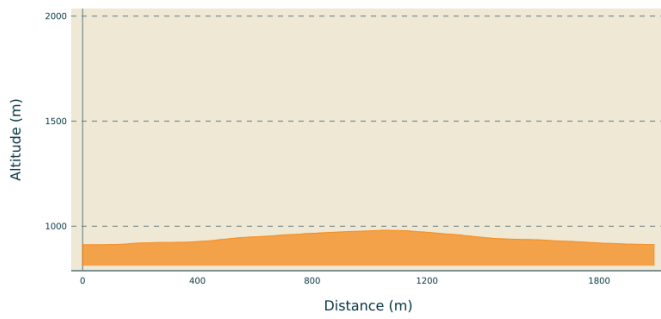

Sur le Bévét depuis La Mouille

Arcade Haut-Jura - Hauts De Bienne

No photo

Infos pratiques

Longueur : 2.0 km

Dénivelé positif : 69 m

Sur votre chemin...

Toutes les infos pratiques

Profil altimétrique

Altitude min 912 m
Altitude max 981 m