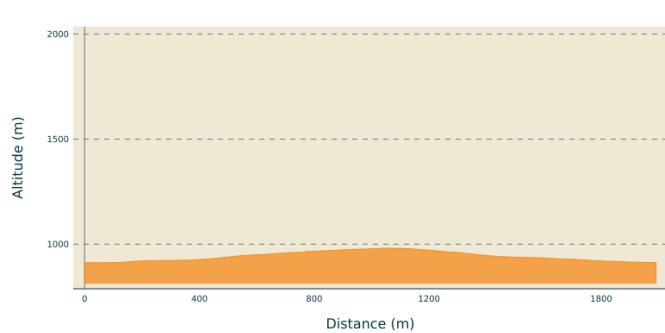

Sur le Bévet depuis La Mouille

Arcade Haut-Jura - Hauts De Bienne

No photo

Infos pratiques

Longueur : 2.0 km

Dénivelé positif : 69 m

Sur votre chemin...

Toutes les infos pratiques

Profil altimétrique

Altitude min 912 m
Altitude max 981 m